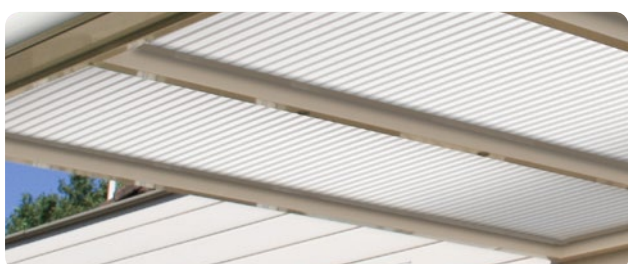

Verano® heeft twee varianten verandazonwering aan de bovenzijde: de V610-Oslo en de V630-Malmö.

V612-Hamar

pagina 5

V650-Tallinn

pagina 6

Terrasoverkappingplissés

pagina 7