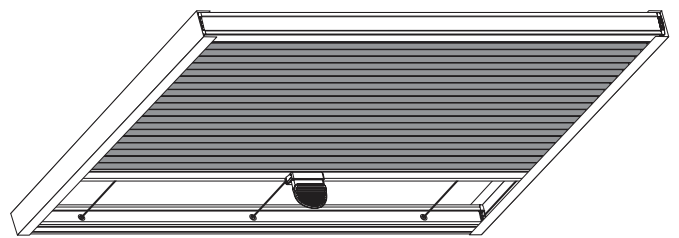

Schaduwrijke veranda

De plissé wordt onder de dakplaat van de terrasoverkapping gehangen, de stof wordt daardoor nooit blootgesteld aan invloeden van buitenaf. De plissé is eenvoudig in- en uit te schuiven met een handgreep of bedieningsstang. Zo kunt u zelf de mate van schaduw onder uw veranda bepalen. De plissé wordt uiteraard volledig voor u op maat gemaakt.

Twee prachtige kleuren

U heeft de keuze uit twee kleuren: lichtgrijs of gebroken wit. Beide kleuren passen perfect bij de terrasoverkapping van Verano®, welke veelal besteld worden in wit of antraciet.