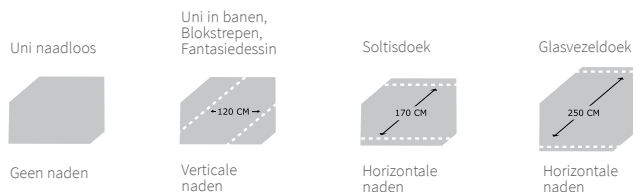

Lengte zonweringdoek (cm)

Uitval (cm)	Standaard		Extra doorval (max 125°)		Illustratie
	Uni naadloos	Uni in banen Blokstrepen Fantasiessin	Uni naadloos	Uni in banen Blokstrepen Fantasiessin	
100	154 101°	162 108°	192 125°	202 125°	
115	192 113°	180 90°	212 125°	202 123°	
135	192 91°	202 97°	212 103°	220 109°	
150	212 90°	220 94°	242 108°	252 114°	

Belangrijk:

goed advies is het halve werk!

De mogelijkheden voor buitenzonwering zijn enorm groot. Zonwering koopt u voor een lange periode. De keuze moet precies goed zijn. Laat u zich degelijk adviseren.