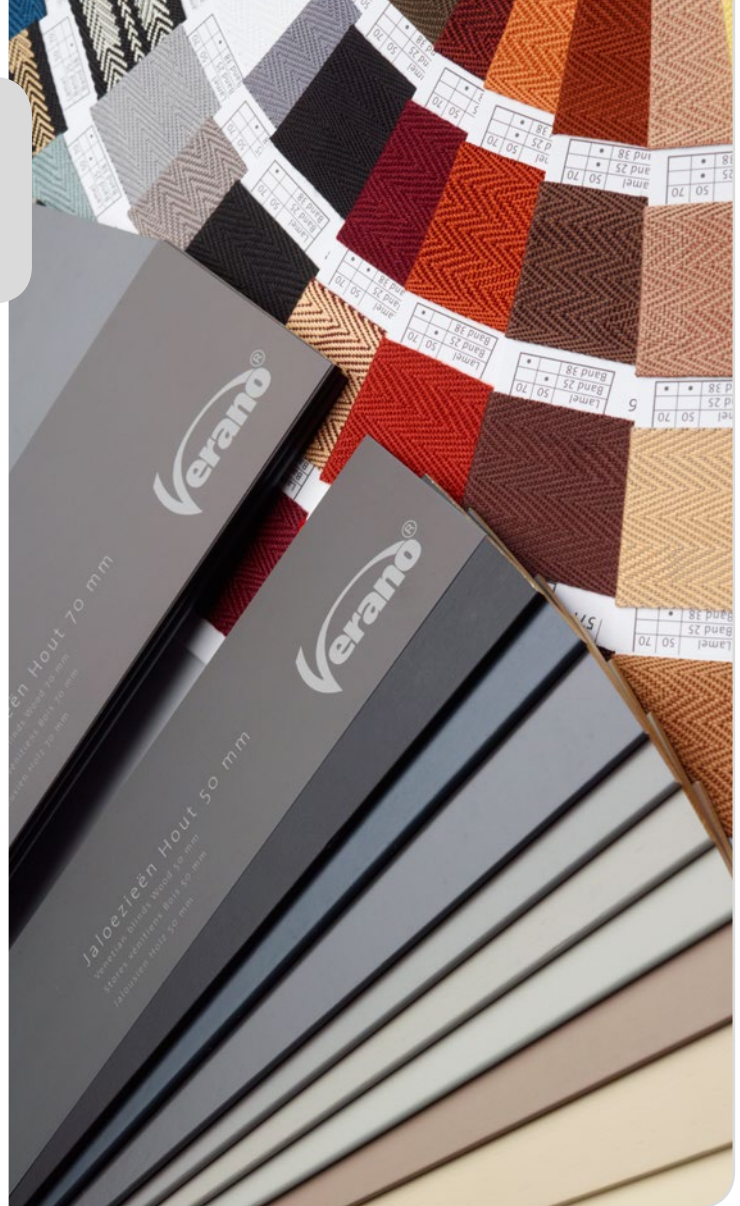

DEALERS

Kennis, expertise en klantgericht

*Ook voor onze dealers geldt:
"your comfort is our concern."*

Verano® is uniek als het gaat om de totale collectie producten raamdecoratie, buitenzonwering, rolluiken, buitenleven en garagedeuren. In de missie van Verano® staat het woord 'comfort' centraal. Met kwalitatief hoogwaardige zonweringoplossingen zorgt Verano® namelijk voor comfort in uw huis en uw tuin.

De producten van Verano® worden verkocht via een uitgebreid netwerk van professionele dealers en zonweringsspecialisten. Onze dealers weten het antwoord op uw vragen, geven u persoonlijk advies en verzorgen de montage. Bovendien kunt u de producten van Verano® in de showroom bekijken, net als de stalenwaaiers en kleurencollecties. Zo weet u zeker dat u de zonweringoplossing vindt die perfect bij u past. Ga voor meer inspiratie naar www.verano.nl en vindt uw dichtstbijzijnde Verano® dealer.