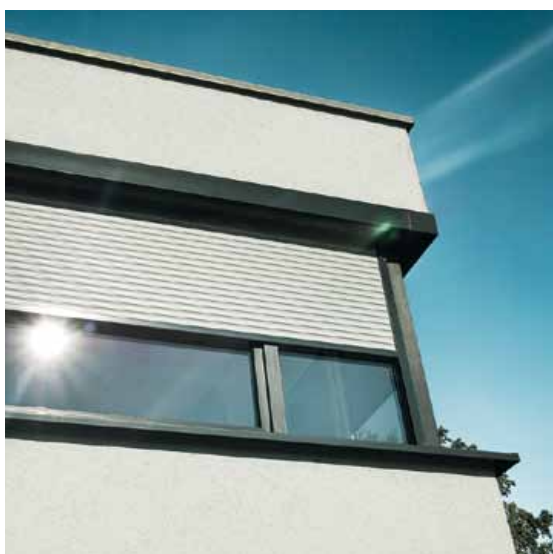

Alleskunner voor het raam.

Een rolluik van ROMA kan veel meer dan alleen op en neer.

ROMA rolluiken zijn intelligente, op verzoek zelfs volautomatische systemen voor bescherming tegen zomerhitte, lawaai, ongewenste inkijk, inbraak, warmteverlies én insecten.

Het zijn dynamisch stuurbare gevelementen en doeltreffende beschermers tegen weersinvloeden. In subtiele nuances of in groot contrast veranderen ze de sfeer van uw kamers door dosering van het licht.

ROMA rolluiken zijn een aankoop met verstand en emotie.

Opbouwrolluik PENTO vlak tegen de gevel gemonteerd.