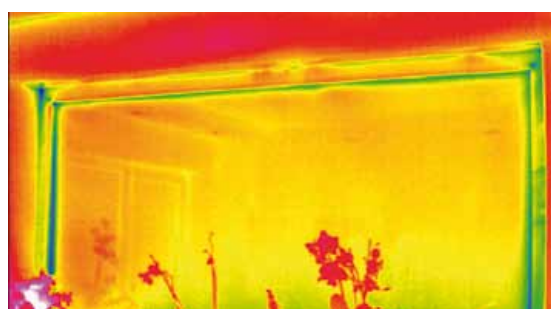

De warmte blijft binnen – rood toont de perfecte warmte-isolatie na vervanging van de rolluiken.