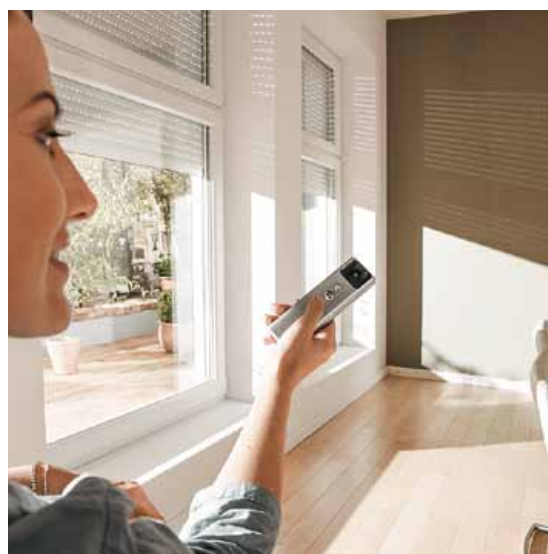

Opbouwrolluik PENTO vlak tegen de gevel gemonteerd.

Meer comfort en vrijheid door de afstandbediening.

Sfeer in huis met
één druk op de
knop.

Als huizen hun ogen openen en sluiten.

Het is een heel natuurlijke reflex als we onze ogen sluiten voor te veel zon of 's nachts als we rust zoeken.