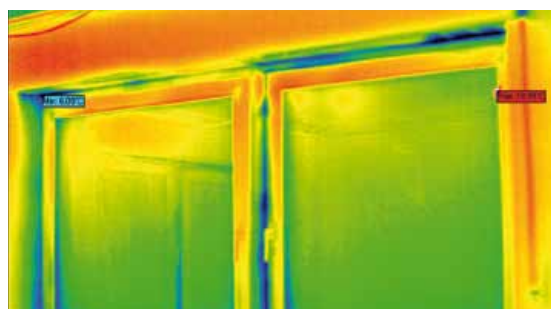

Groen toont het warmteverlies van binnen naar buiten vóór renovatie.