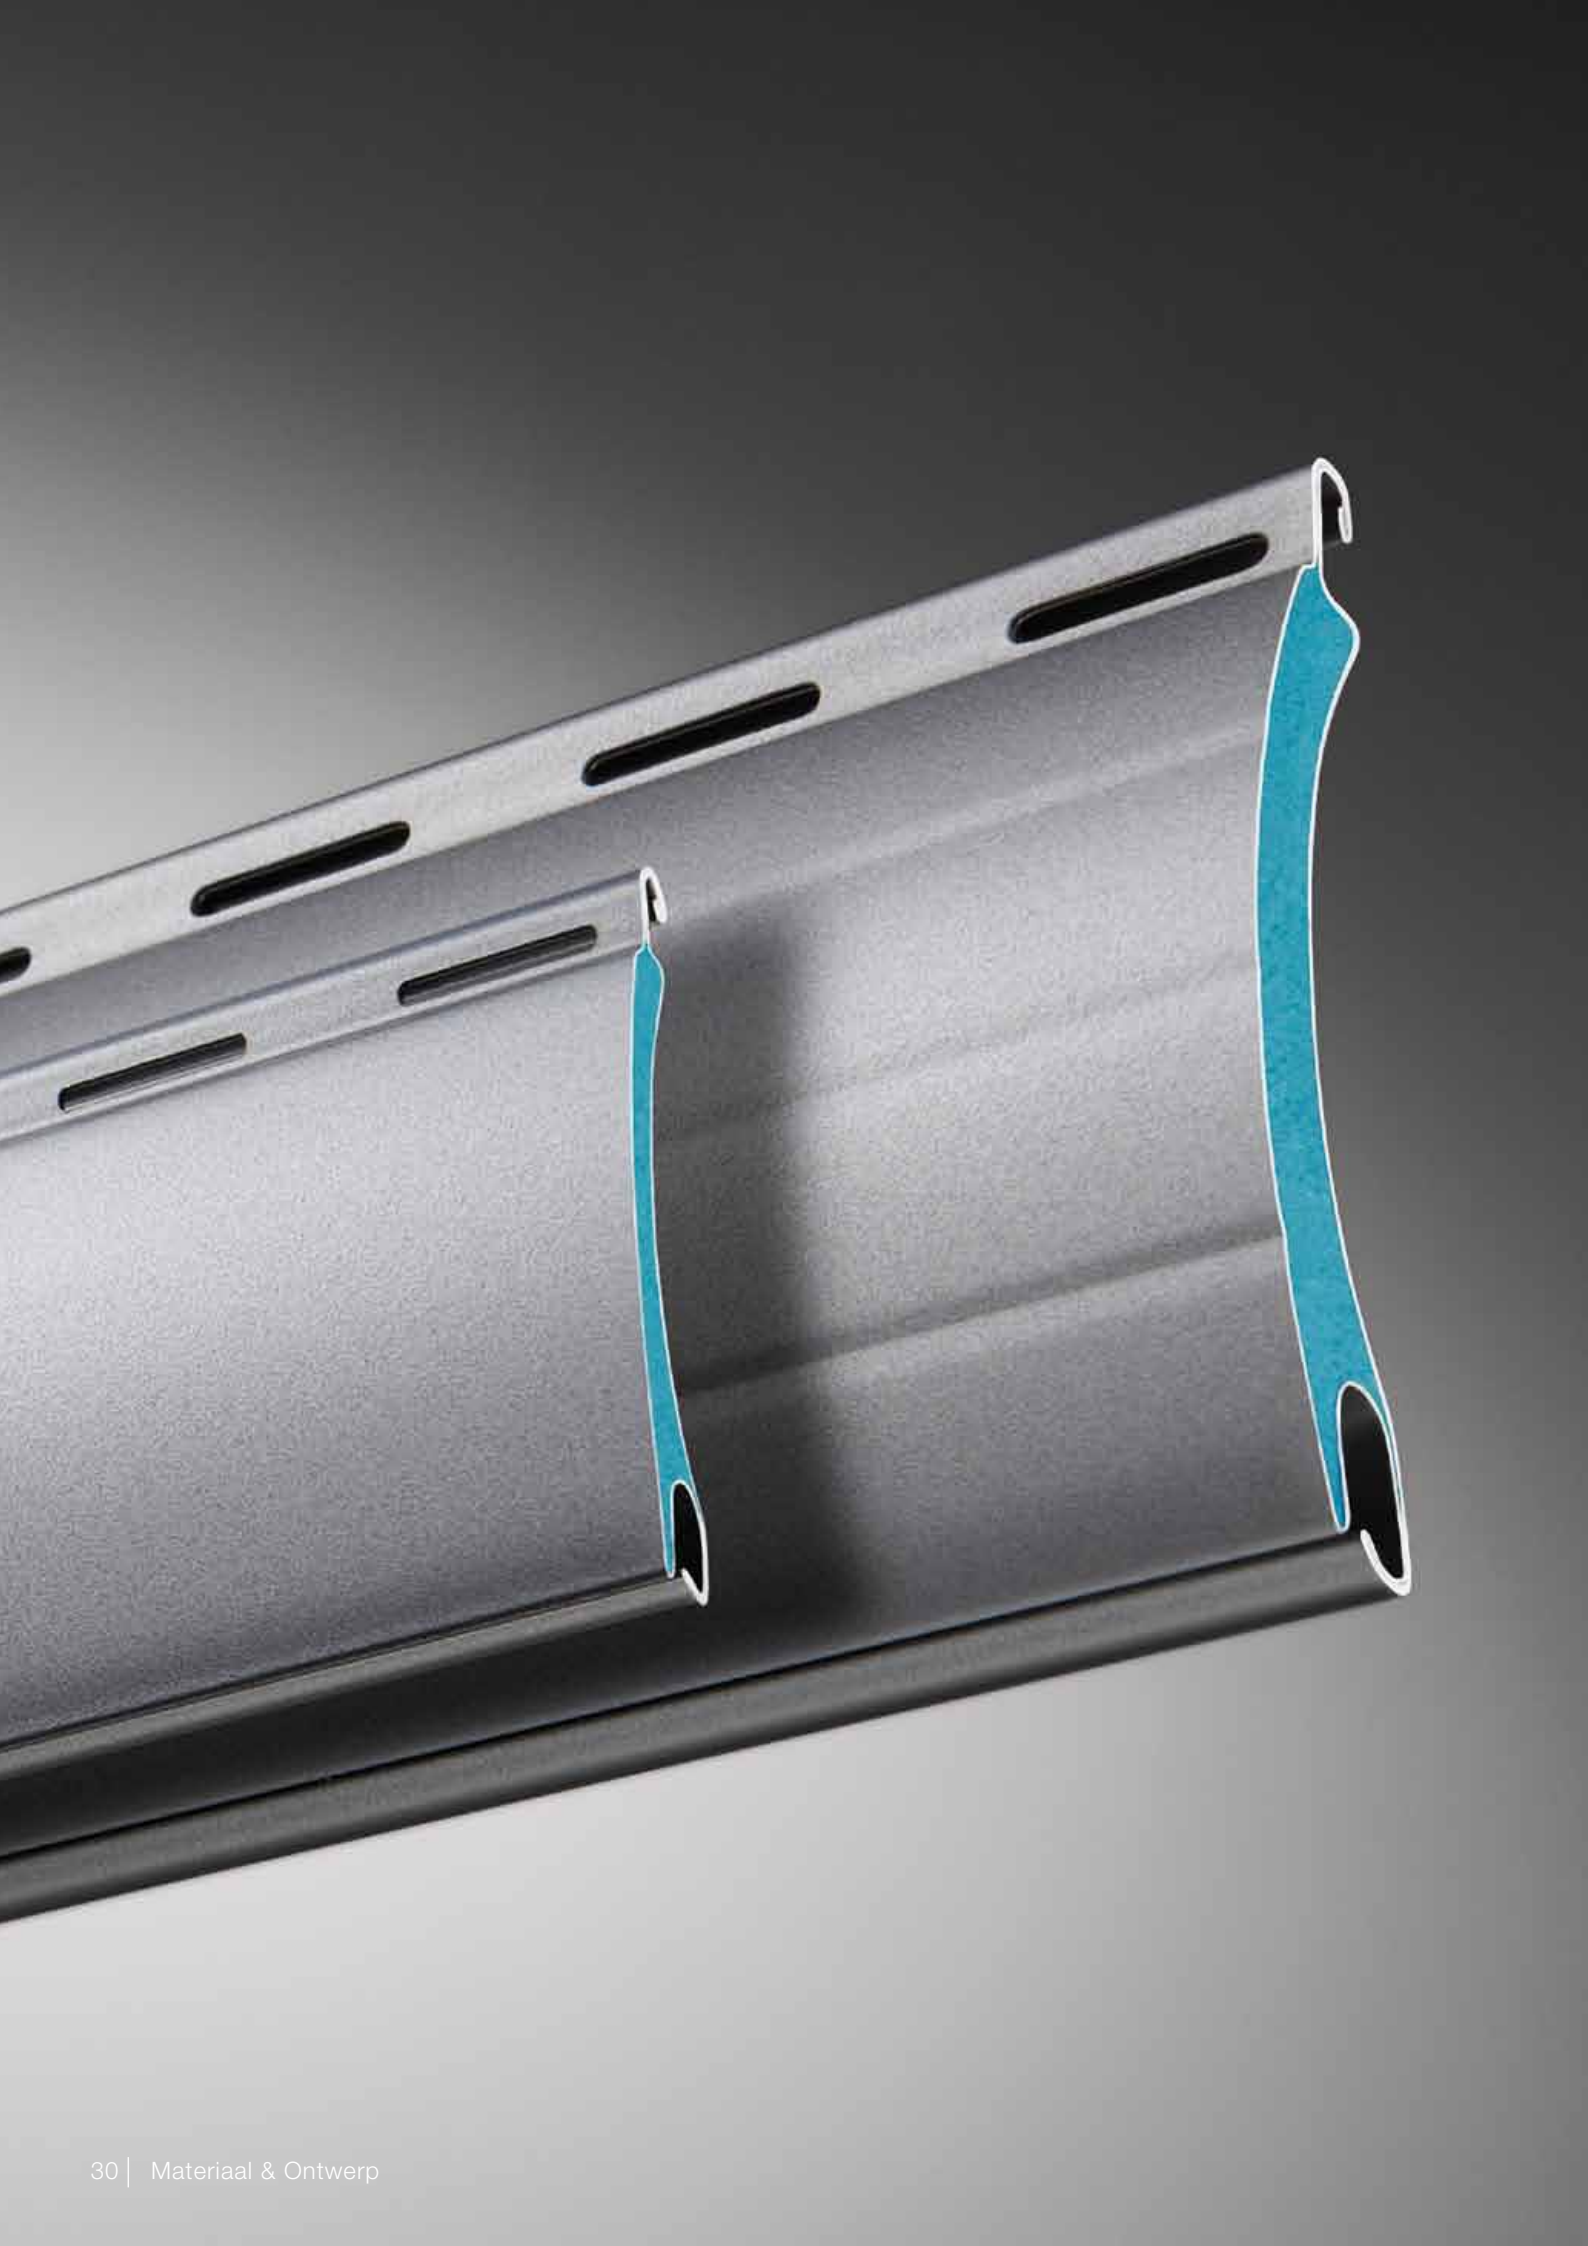

Groen toont het warmteverlies van binnen naar buiten vóór renovatie.

De warmte blijft binnen – rood toont de perfecte warmte-isolatie na vervanging van de rolluiken.

Made in Germany.
Van aluminium
door experts.