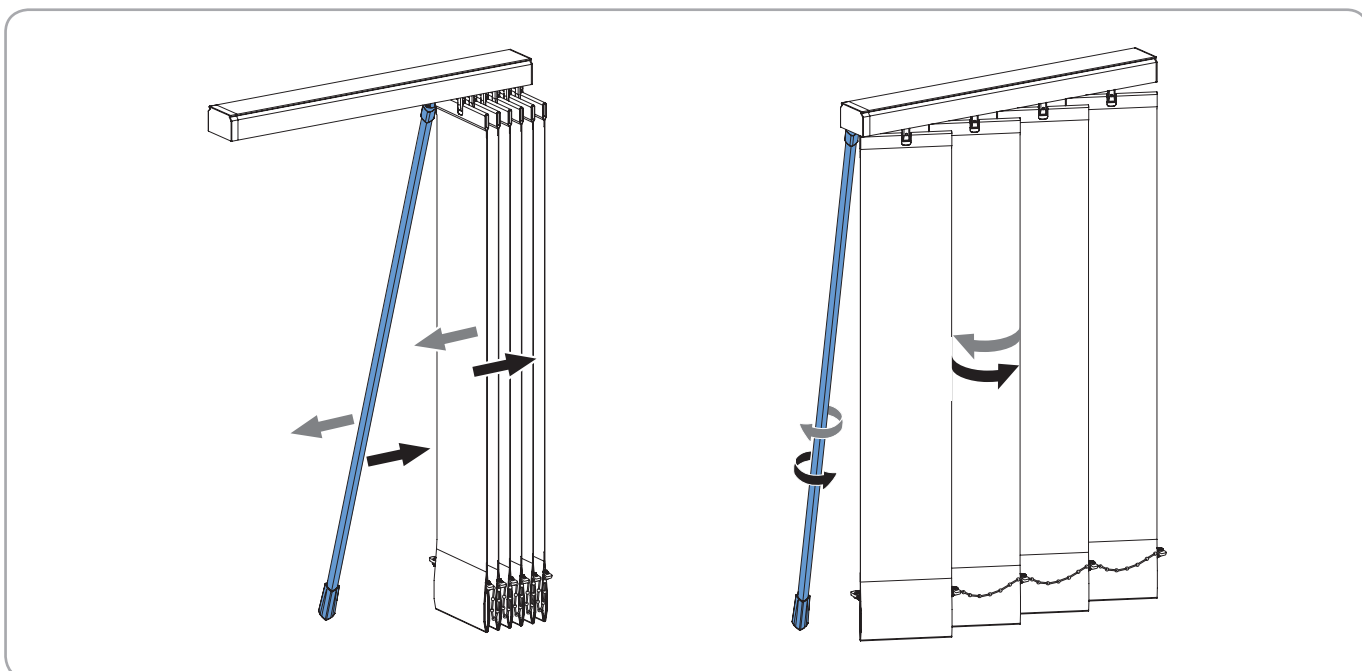

Mono-kettingbediening

Zie pagina 10 'Kindveiligheid'

Draaistangbediening