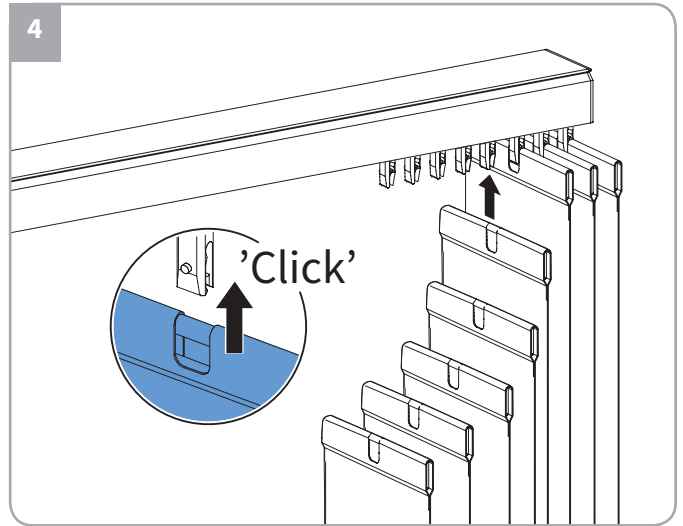

Montage

B = totale breedte	0	1501	2701	3901	5101	6301
	- 1500 mm	- 2700 mm	- 3900 mm	- 5100 mm	- 6300 mm	- 7000 mm
	2	3	4	5	6	7

Montage

A
Plafondmontage m.b.v. clip

$$X = 1/2 Y + 10 \text{ mm}$$

B
Wandmontage m.b.v. afstandsteun

Z = 60 - 108 mm

Z = 108 - 156 mm

Z = 156 - 204 mm

Montage

Bediening

Ketting- en koordbediening

Zie pagina 10 'Kindveiligheid'

Mono-kettingbediening