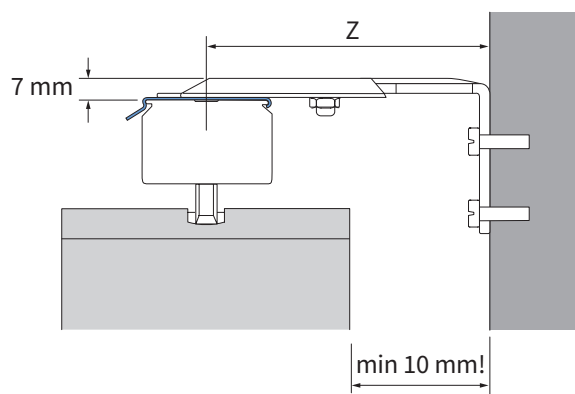

Montage

B = totale breedte	0	1501	2701	3901	5101	6301
	- 1500 mm	- 2700 mm	- 3900 mm	- 5100 mm	- 6300 mm	- 7000 mm
	2	3	4	5	6	7

Montage

A
Plafondmontage m.b.v. clip

$$X = 1/2 Y + 10 \text{ mm}$$

B
Wandmontage m.b.v. afstandsteun

Z = 60 - 108 mm

Z = 108 - 156 mm

Z = 156 - 204 mm

Montage

Bediening

Ketting- en koordbediening

Zie pagina 10 'Kindveiligheid'

Mono-kettingbediening