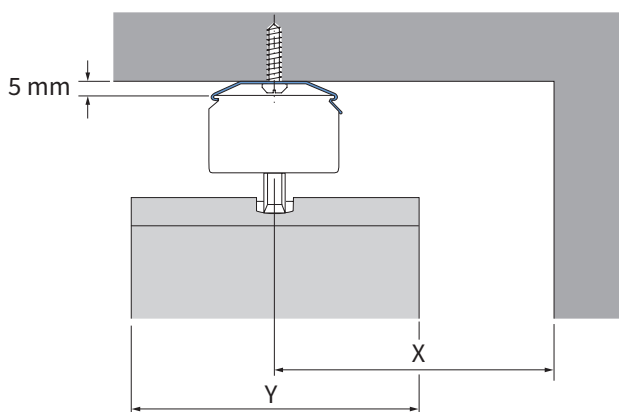

Montage

B = totale breedte	0	1501	2701	3901	5101	6301
	- 1500 mm	- 2700 mm	- 3900 mm	- 5100 mm	- 6300 mm	- 7000 mm
	2	3	4	5	6	7

Montage

A
Plafondmontage m.b.v. clip

$$X = 1/2 Y + 10 \text{ mm}$$

B
Wandmontage m.b.v. afstandsteun

Z = 60 - 108 mm

Z = 108 - 156 mm

Z = 156 - 204 mm

Montage

Bediening

Ketting- en koordbediening

Zie pagina 10 'Kindveiligheid'

Mono-kettingbediening