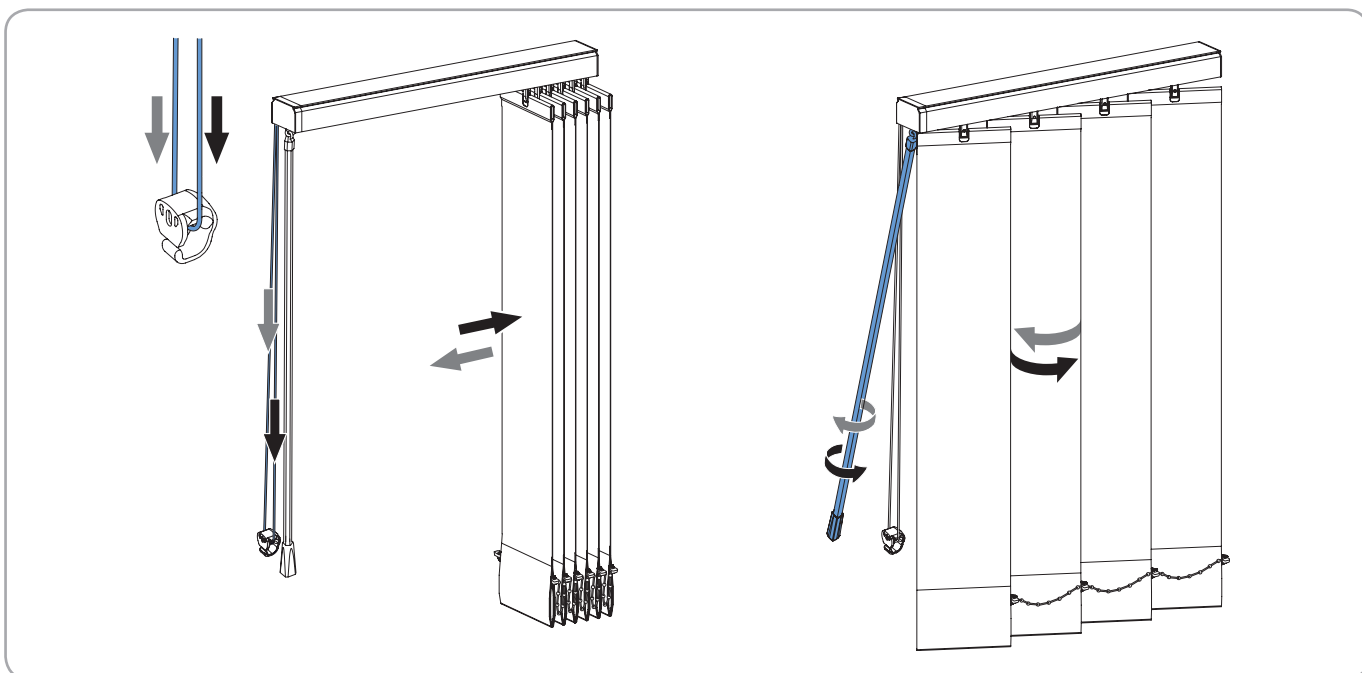

Z = 60 - 108 mm

Z = 108 - 156 mm

Z = 156 - 204 mm

Montage

Bediening

Ketting- en koordbediening

Zie pagina 10 'Kindveiligheid'

Mono-kettingbediening

Zie pagina 10 'Kindveiligheid'

Draaistangbediening

Draaistang- en koordbediening

Zie pagina 10 'Kindveiligheid'

Onderhoud

Demontage

Kindveiligheid - Koord/kettingbediening