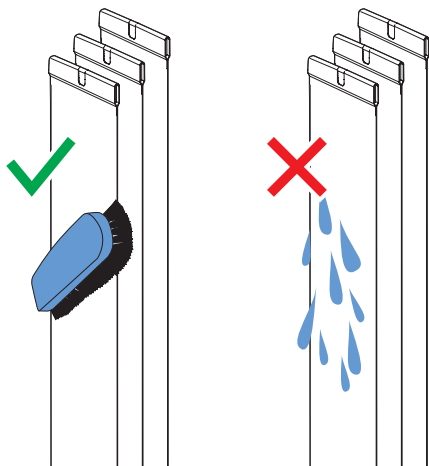

Z = 60 - 108 mm

Z = 108 - 156 mm

Z = 156 - 204 mm

Montage

Bediening

Ketting- en koordbediening

Zie pagina 10 'Kindveiligheid'

Mono-kettingbediening

Zie pagina 10 'Kindveiligheid'

Draaistangbediening

Draaistang- en koordbediening

Zie pagina 10 'Kindveiligheid'

Onderhoud

Demontage

Kindveiligheid - Koord/kettingbediening