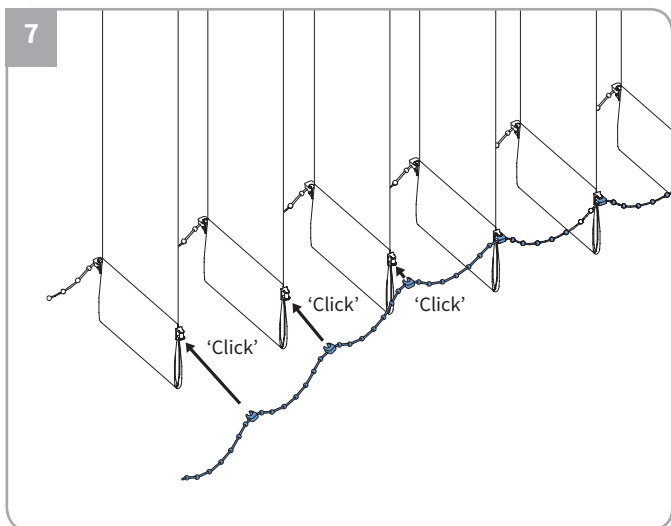

Montage

B = totale breedte	0	1501	2701	3901	5101	6301
	- 1500 mm	- 2700 mm	- 3900 mm	- 5100 mm	- 6300 mm	- 7000 mm
	2	3	4	5	6	7

Montage

A
Plafondmontage m.b.v. clip

$$X = 1/2 Y + 10 \text{ mm}$$

B
Wandmontage m.b.v. afstandsteun

Z = 60 - 108 mm

Z = 108 - 156 mm

Z = 156 - 204 mm

Montage

Bediening

Ketting- en koordbediening

Zie pagina 10 'Kindveiligheid'

Mono-kettingbediening