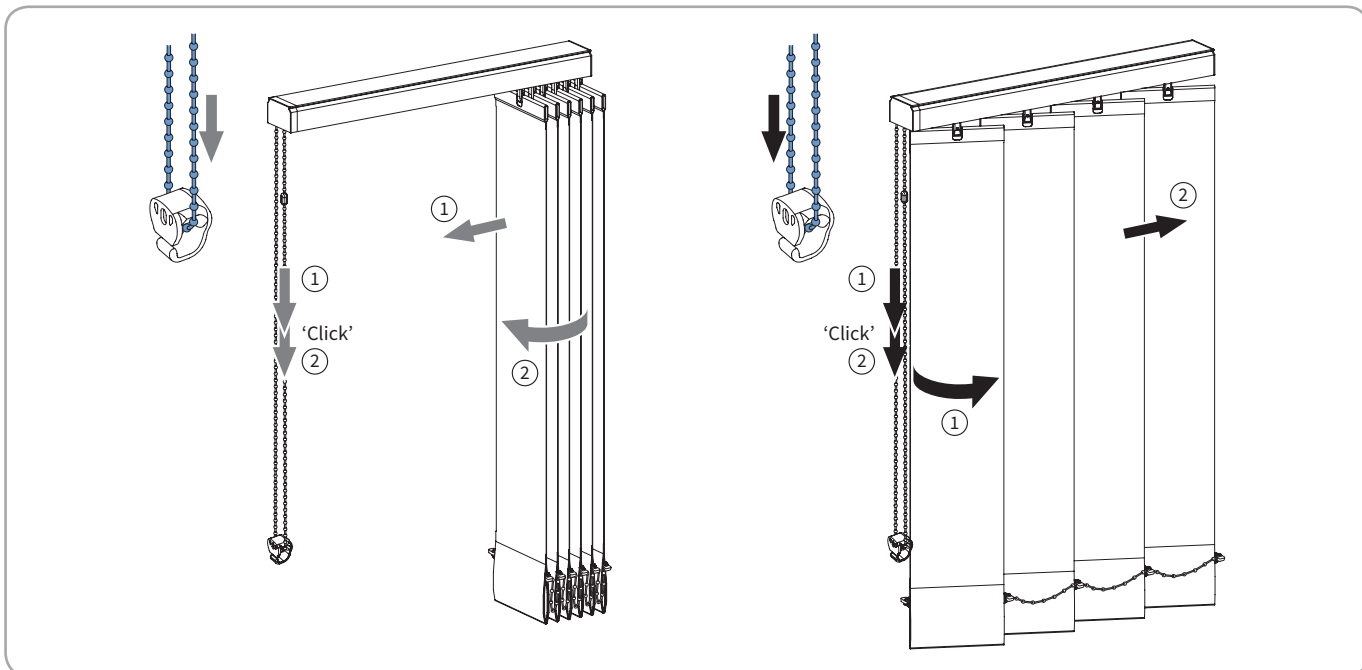

Mono-kettingbediening

Zie pagina 10 'Kindveiligheid'

Draaistangbediening