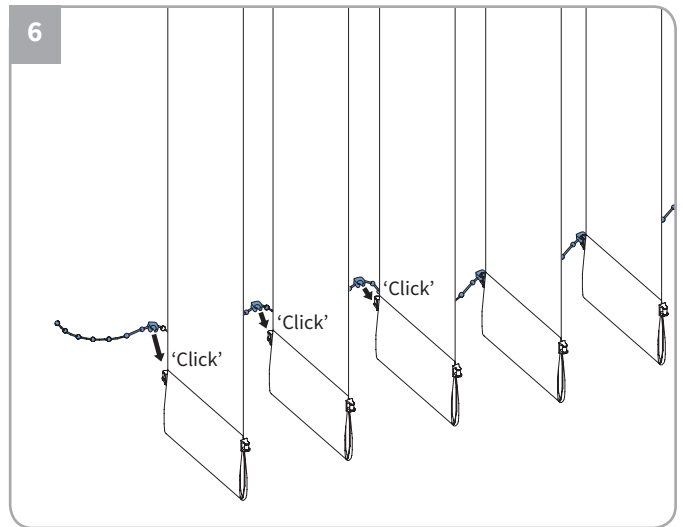

Montage

B = totale breedte	0	1501	2701	3901	5101	6301
	- 1500 mm	- 2700 mm	- 3900 mm	- 5100 mm	- 6300 mm	- 7000 mm
	2	3	4	5	6	7

Montage

A
Plafondmontage m.b.v. clip

$$X = 1/2 Y + 10 \text{ mm}$$

B
Wandmontage m.b.v. afstandsteun

Z = 60 - 108 mm

Z = 108 - 156 mm

Z = 156 - 204 mm

Montage

Bediening

Ketting- en koordbediening

Zie pagina 10 'Kindveiligheid'

Mono-kettingbediening