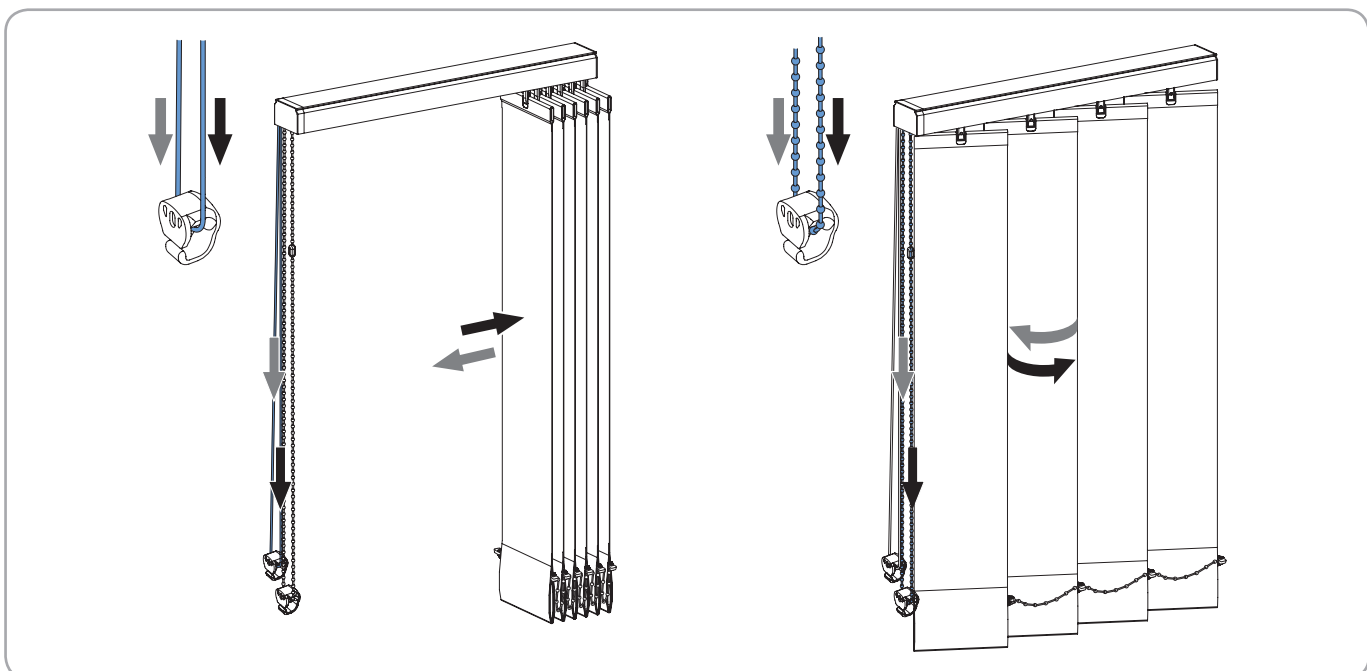

Montage

B = totale breedte	0	1501	2701	3901	5101	6301
	- 1500 mm	- 2700 mm	- 3900 mm	- 5100 mm	- 6300 mm	- 7000 mm
	2	3	4	5	6	7

Montage

A
Plafondmontage m.b.v. clip

$$X = 1/2 Y + 10 \text{ mm}$$

B
Wandmontage m.b.v. afstandsteun

Z = 60 - 108 mm

Z = 108 - 156 mm

Z = 156 - 204 mm

Montage

Bediening

Ketting- en koordbediening

Zie pagina 10 'Kindveiligheid'

Mono-kettingbediening