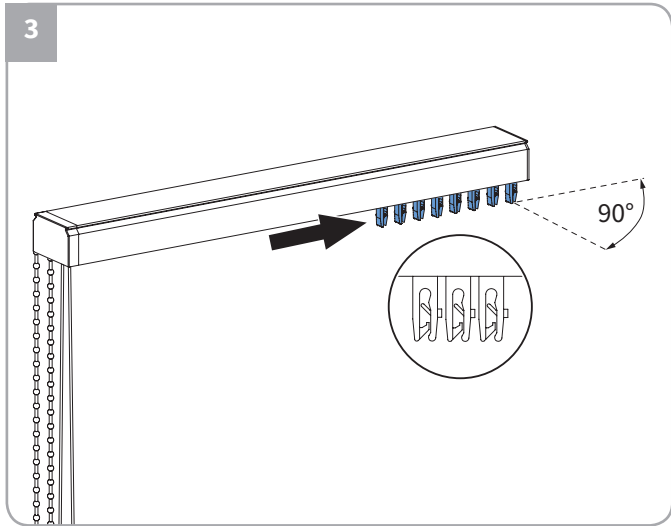

Montage

B = totale breedte	0	1501	2701	3901	5101	6301
	- 1500 mm	- 2700 mm	- 3900 mm	- 5100 mm	- 6300 mm	- 7000 mm
	2	3	4	5	6	7

Montage

A
Plafondmontage m.b.v. clip

$$X = 1/2 Y + 10 \text{ mm}$$

B
Wandmontage m.b.v. afstandsteun

Z = 60 - 108 mm

Z = 108 - 156 mm

Z = 156 - 204 mm

Montage

Bediening

Ketting- en koordbediening

Zie pagina 10 'Kindveiligheid'

Mono-kettingbediening