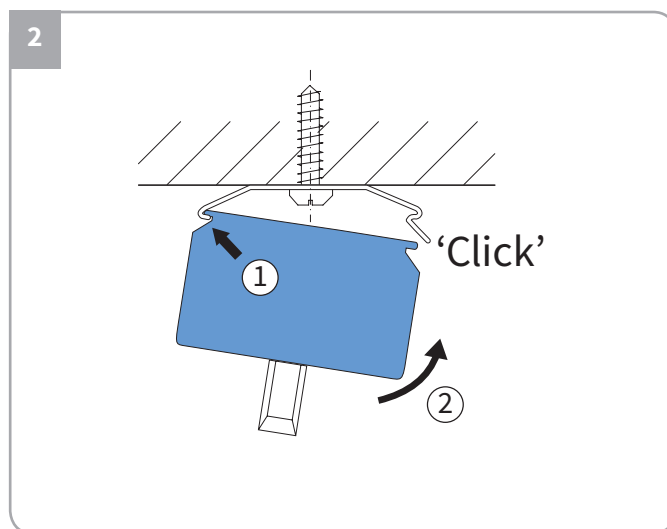

Controleer of het kozijn of de gevel vlak is

Schroeven voor de bevestiging zijn niet bijgesloten. Gebruik altijd schroeven en pluggen welke geschikt zijn voor de wand of het plafond waarop het lamelgordijn gemonteerd wordt!

Montage

B = totale breedte	0	1501	2701	3901	5101	6301
	- 1500 mm	- 2700 mm	- 3900 mm	- 5100 mm	- 6300 mm	- 7000 mm
	2	3	4	5	6	7

Montage

A
Plafondmontage m.b.v. clip

$$X = 1/2 Y + 10 \text{ mm}$$

B
Wandmontage m.b.v. afstandsteun

Z = 60 - 108 mm

Z = 108 - 156 mm

Z = 156 - 204 mm

Montage

Bediening

Ketting- en koordbediening

Zie pagina 10 'Kindveiligheid'

Mono-kettingbediening