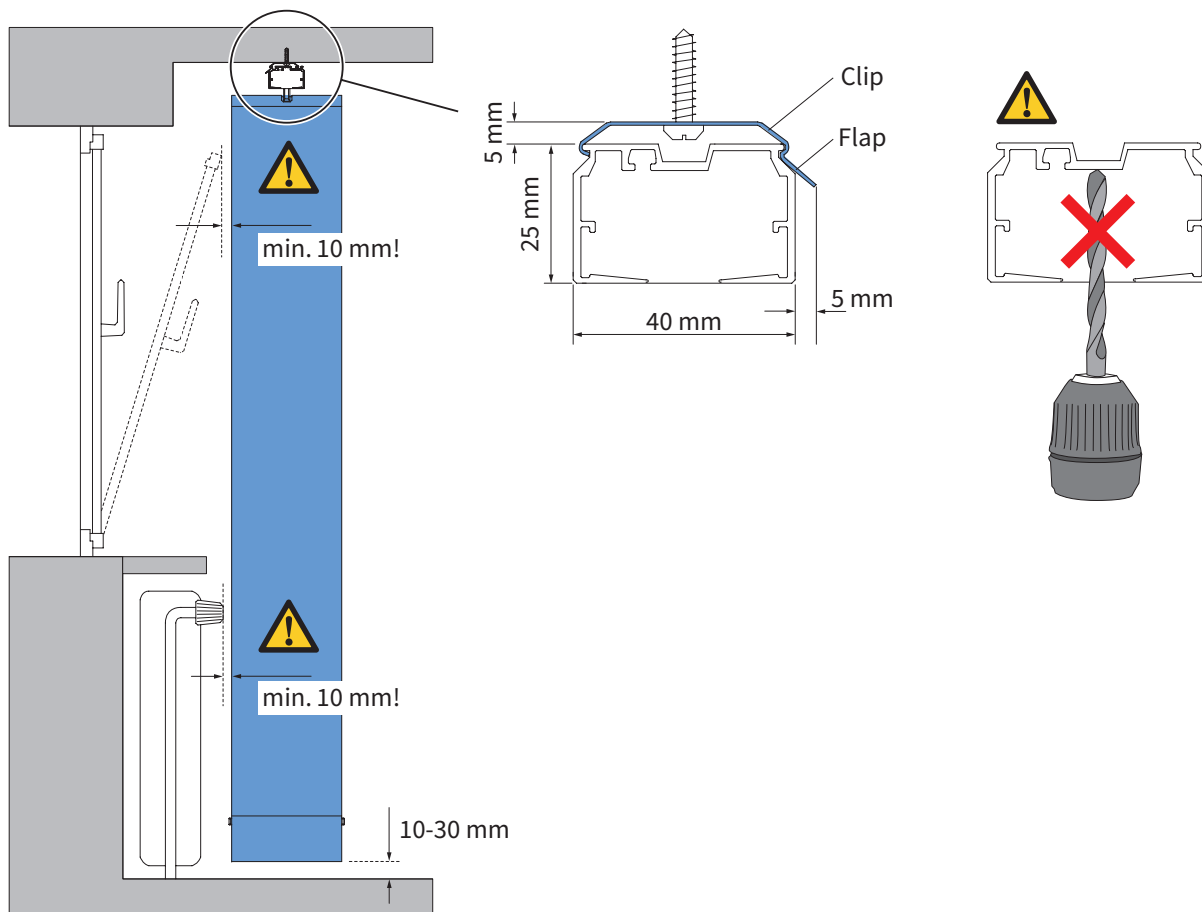

Montage-instructie

Lamelgordijn
Basismodel

Verano[®]

Belangrijk vóór het monteren

Waarschuwing

Als u het Verano® product zelf monteert, is dat voor uw eigen risico. Gebruik deze instructie slechts als een hulpmiddel en alleen bij montage van dit specifieke Verano® product. Mocht u er zelf niet uitkomen, dan kunt u altijd kiezen voor professionele montage. Het montageteam van uw Verano® dealer staat graag voor u klaar.

Controleer of het kozijn of de gevel vlak is

Schroeven voor de bevestiging zijn niet bijgesloten. Gebruik altijd schroeven en pluggen welke geschikt zijn voor de wand of het plafond waarop het lamelgordijn gemonteerd wordt!

Montage

B = totale breedte	0	1501	2701	3901	5101	6301
	- 1500 mm	- 2700 mm	- 3900 mm	- 5100 mm	- 6300 mm	- 7000 mm
	2	3	4	5	6	7

Montage

A
Plafondmontage m.b.v. clip

$$X = 1/2 Y + 10 \text{ mm}$$

B
Wandmontage m.b.v. afstandsteun

Z = 60 - 108 mm

Z = 108 - 156 mm

Z = 156 - 204 mm

Montage

Bediening

Ketting- en koordbediening

Zie pagina 10 'Kindveiligheid'

Mono-kettingbediening