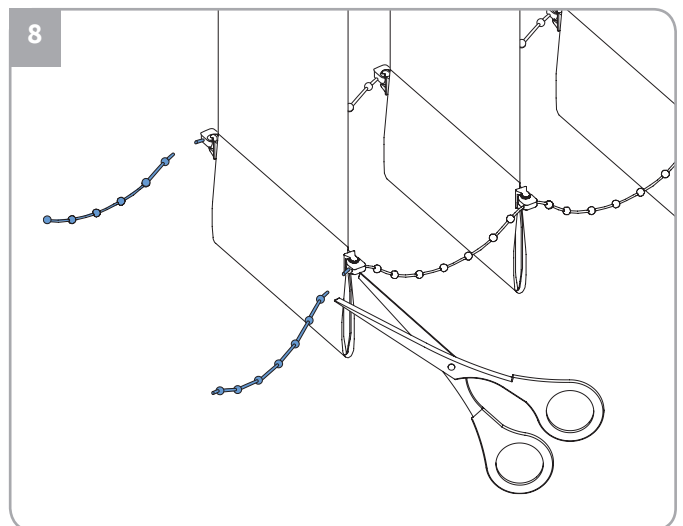

Montage

B = totale breedte	0	1501	2701	3901	5101	6301
	- 1500 mm	- 2700 mm	- 3900 mm	- 5100 mm	- 6300 mm	- 7000 mm
	2	3	4	5	6	7

Montage

A
Plafondmontage m.b.v. clip

$$X = 1/2 Y + 10 \text{ mm}$$

B
Wandmontage m.b.v. afstandsteun

Z = 60 - 108 mm

Z = 108 - 156 mm

Z = 156 - 204 mm

Montage

Bediening

Ketting- en koordbediening

Zie pagina 10 'Kindveiligheid'

Mono-kettingbediening