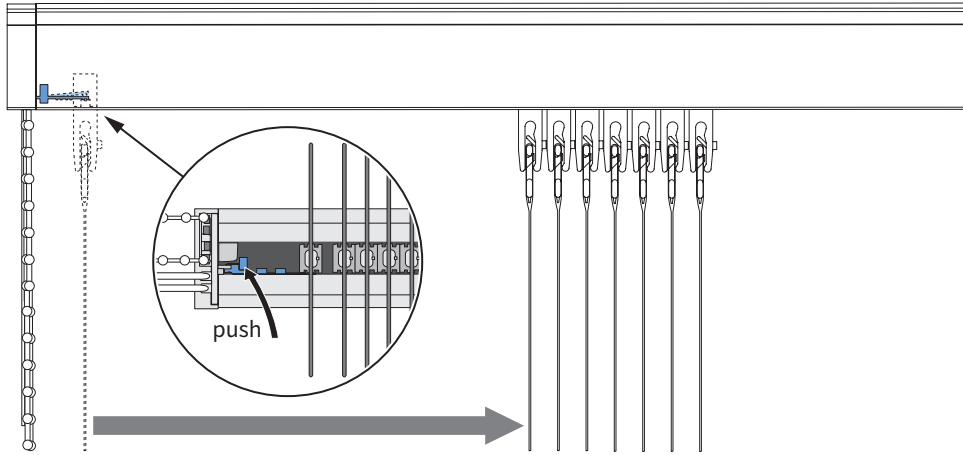

Z = 60 - 108 mm

Z = 108 - 156 mm

Z = 156 - 204 mm

Montage

Bediening

Ketting- en koordbediening

Zie pagina 10 'Kindveiligheid'

Mono-kettingbediening

Zie pagina 10 'Kindveiligheid'

Draaistangbediening

Draaistang- en koordbediening

Zie pagina 10 'Kindveiligheid'

Onderhoud

Demontage

Kindveiligheid - Koord/kettingbediening