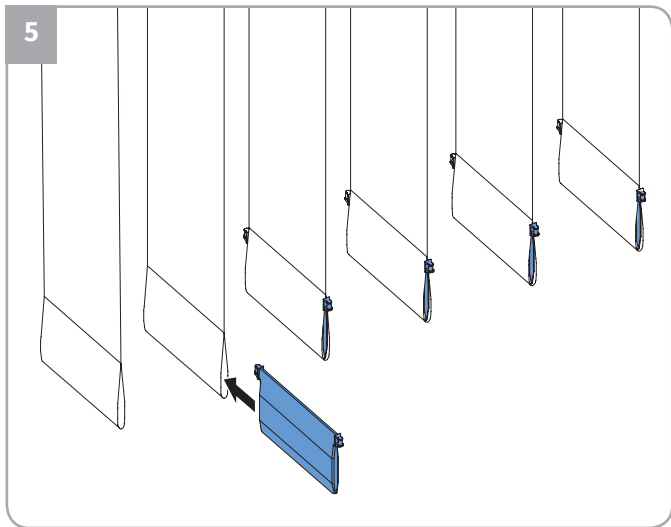

Montage

B = totale breedte	0	1501	2701	3901	5101	6301
	- 1500 mm	- 2700 mm	- 3900 mm	- 5100 mm	- 6300 mm	- 7000 mm
	2	3	4	5	6	7

Montage

A
Plafondmontage m.b.v. clip

$$X = 1/2 Y + 10 \text{ mm}$$

B
Wandmontage m.b.v. afstandsteun

Z = 60 - 108 mm

Z = 108 - 156 mm

Z = 156 - 204 mm

Montage

Bediening

Ketting- en koordbediening

Zie pagina 10 'Kindveiligheid'

Mono-kettingbediening