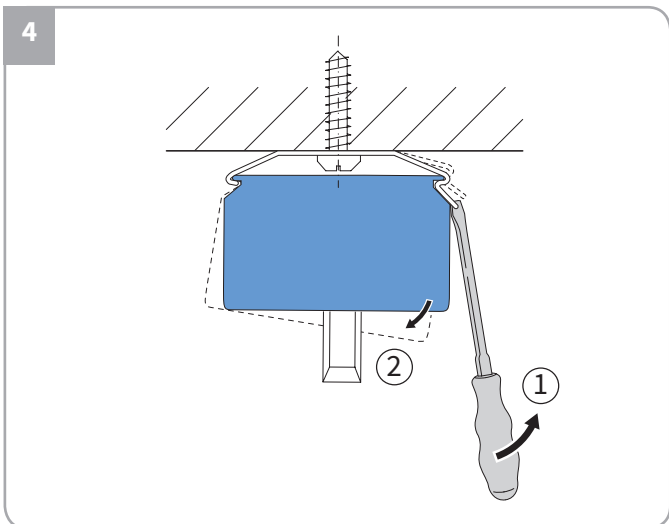

Z = 60 - 108 mm

Z = 108 - 156 mm

Z = 156 - 204 mm

Montage

Bediening

Ketting- en koordbediening

Zie pagina 10 'Kindveiligheid'

Mono-kettingbediening

Zie pagina 10 'Kindveiligheid'

Draaistangbediening

Draaistang- en koordbediening

Zie pagina 10 'Kindveiligheid'

Onderhoud

Demontage

Kindveiligheid - Koord/kettingbediening