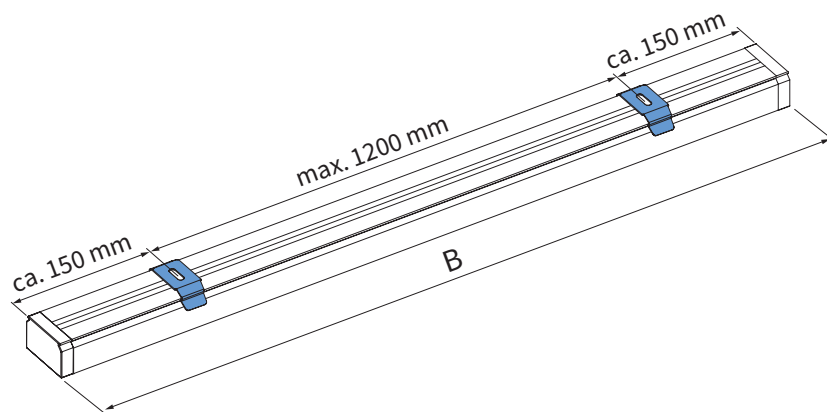

Montage-instructie

Lamelgordijn
Basismodel

Verano[®]

Belangrijk vóór het monteren

Waarschuwing

Als u het Verano® product zelf monteert, is dat voor uw eigen risico. Gebruik deze instructie slechts als een hulpmiddel en alleen bij montage van dit specifieke Verano® product. Mocht u er zelf niet uitkomen, dan kunt u altijd kiezen voor professionele montage. Het montageteam van uw Verano® dealer staat graag voor u klaar.

Montage

B = totale breedte	0	1501	2701	3901	5101	6301
	- 1500 mm	- 2700 mm	- 3900 mm	- 5100 mm	- 6300 mm	- 7000 mm
	2	3	4	5	6	7

Montage

A
Plafondmontage m.b.v. clip

$$X = 1/2 Y + 10 \text{ mm}$$

B
Wandmontage m.b.v. afstandsteun

Z = 60 - 108 mm

Z = 108 - 156 mm

Z = 156 - 204 mm

Montage

Bediening

Ketting- en koordbediening

Zie pagina 10 'Kindveiligheid'

Mono-kettingbediening