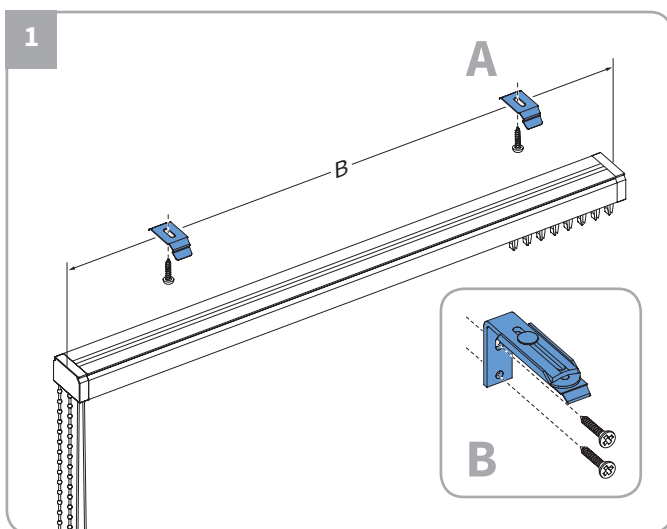

Controleer of het kozijn of de gevel vlak is

Schroeven voor de bevestiging zijn niet bijgesloten. Gebruik altijd schroeven en pluggen welke geschikt zijn voor de wand of het plafond waarop het lamelgordijn gemonteerd wordt!

Montage

B = totale breedte	0	1501	2701	3901	5101	6301
	- 1500 mm	- 2700 mm	- 3900 mm	- 5100 mm	- 6300 mm	- 7000 mm
	2	3	4	5	6	7

Montage

A
Plafondmontage m.b.v. clip

$$X = 1/2 Y + 10 \text{ mm}$$

B
Wandmontage m.b.v. afstandsteun

Z = 60 - 108 mm

Z = 108 - 156 mm

Z = 156 - 204 mm

Montage

Bediening

Ketting- en koordbediening

Zie pagina 10 'Kindveiligheid'

Mono-kettingbediening