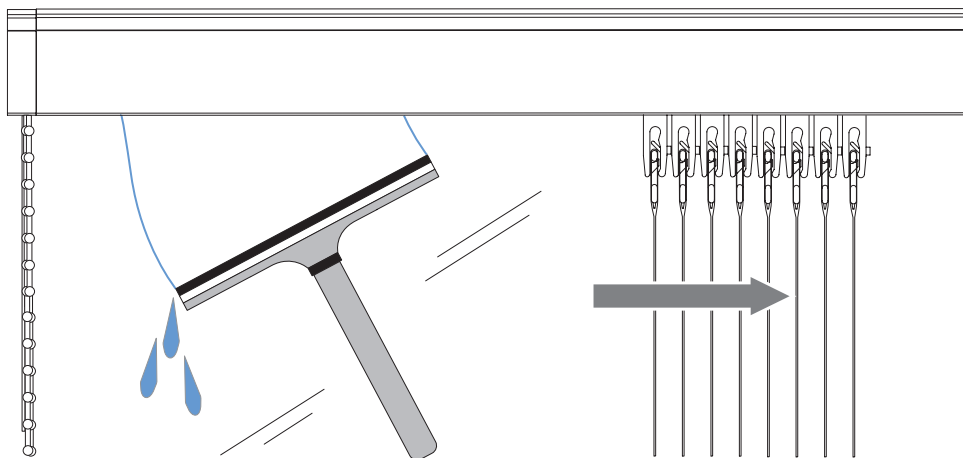

Z = 60 - 108 mm

Z = 108 - 156 mm

Z = 156 - 204 mm

Montage

Bediening

Ketting- en koordbediening

Zie pagina 10 'Kindveiligheid'

Mono-kettingbediening

Zie pagina 10 'Kindveiligheid'

Draaistangbediening

Draaistang- en koordbediening

Zie pagina 10 'Kindveiligheid'

Onderhoud

Demontage

Kindveiligheid - Koord/kettingbediening