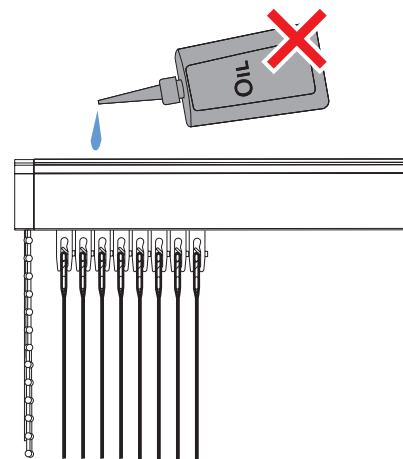

Z = 60 - 108 mm

Z = 108 - 156 mm

Z = 156 - 204 mm

Montage

Bediening

Ketting- en koordbediening

Zie pagina 10 'Kindveiligheid'

Mono-kettingbediening

Zie pagina 10 'Kindveiligheid'

Draaistangbediening

Draaistang- en koordbediening

Zie pagina 10 'Kindveiligheid'

Onderhoud

Demontage

Kindveiligheid - Koord/kettingbediening