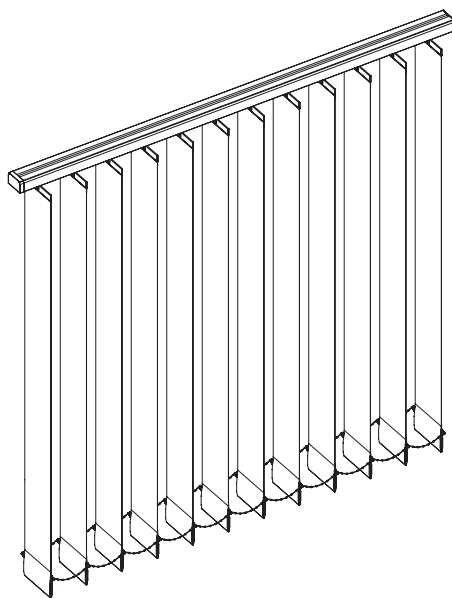

Montage-instructie

Lamelgordijn
Basismodel

Verano[®]

Belangrijk vóór het monteren

Waarschuwing

Als u het Verano® product zelf monteert, is dat voor uw eigen risico. Gebruik deze instructie slechts als een hulpmiddel en alleen bij montage van dit specifieke Verano® product. Mocht u er zelf niet uitkomen, dan kunt u altijd kiezen voor professionele montage. Het montageteam van uw Verano® dealer staat graag voor u klaar.

Z = 60 - 108 mm

Z = 108 - 156 mm

Z = 156 - 204 mm

Montage

Bediening

Ketting- en koordbediening

Zie pagina 10 'Kindveiligheid'

Mono-kettingbediening