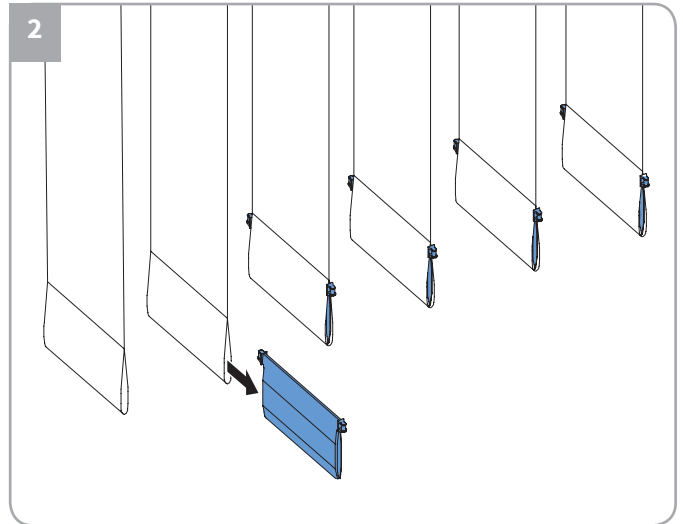

Z = 60 - 108 mm

Z = 108 - 156 mm

Z = 156 - 204 mm

Montage

Bediening

Ketting- en koordbediening

Zie pagina 10 'Kindveiligheid'

Mono-kettingbediening

Zie pagina 10 'Kindveiligheid'

Draaistangbediening

Draaistang- en koordbediening

Zie pagina 10 'Kindveiligheid'

Onderhoud

Demontage

Kindveiligheid - Koord/kettingbediening