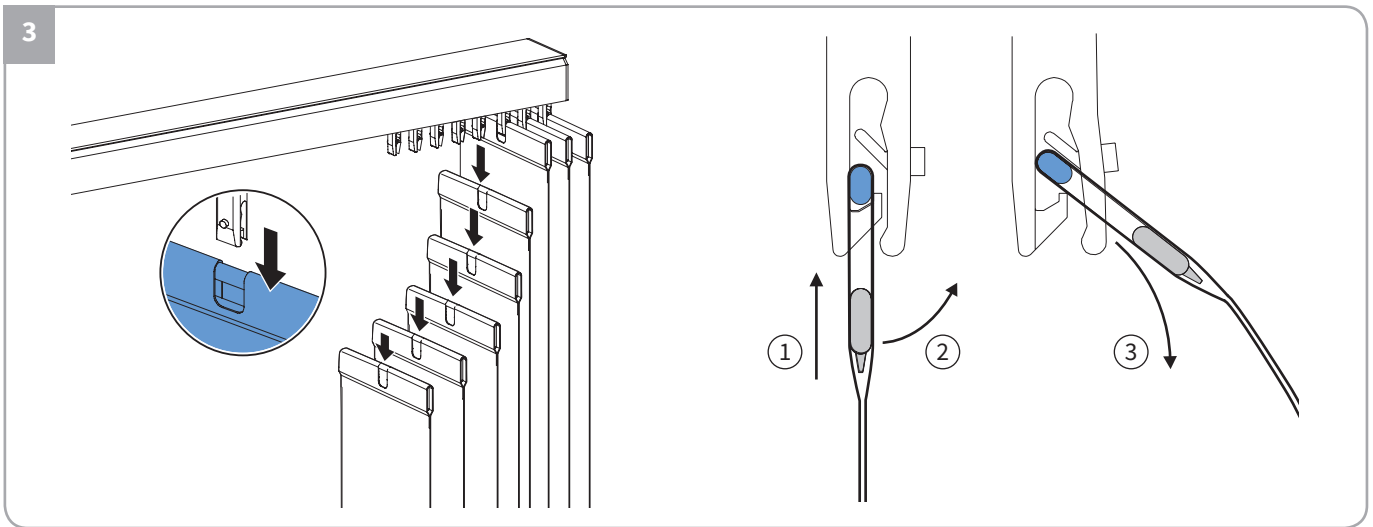

Z = 60 - 108 mm

Z = 108 - 156 mm

Z = 156 - 204 mm

Montage

Bediening

Ketting- en koordbediening

Zie pagina 10 'Kindveiligheid'

Mono-kettingbediening

Zie pagina 10 'Kindveiligheid'

Draaistangbediening

Draaistang- en koordbediening

Zie pagina 10 'Kindveiligheid'

Onderhoud

Demontage

Kindveiligheid - Koord/kettingbediening