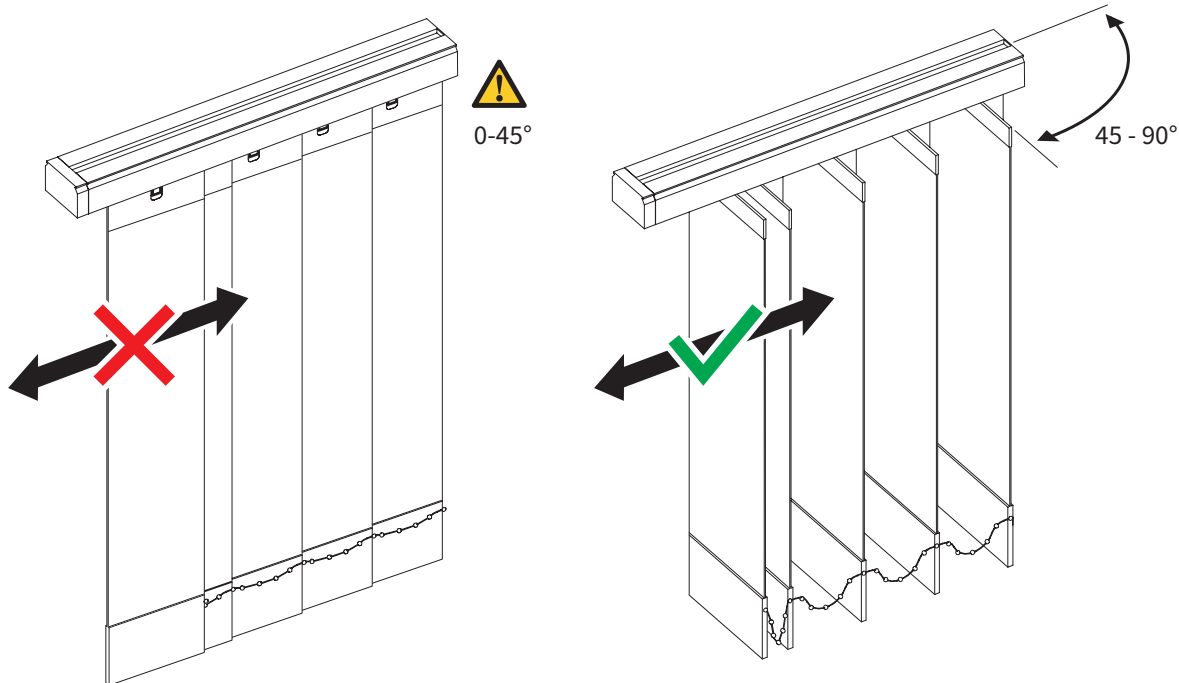

Montage

B = totale breedte	0	1501	2701	3901	5101	6301
	- 1500 mm	- 2700 mm	- 3900 mm	- 5100 mm	- 6300 mm	- 7000 mm
	2	3	4	5	6	7

Montage

A
Plafondmontage m.b.v. clip

$$X = 1/2 Y + 10 \text{ mm}$$

B
Wandmontage m.b.v. afstandsteun

Z = 60 - 108 mm

Z = 108 - 156 mm

Z = 156 - 204 mm

Montage

Bediening

Ketting- en koordbediening

Zie pagina 10 'Kindveiligheid'

Mono-kettingbediening