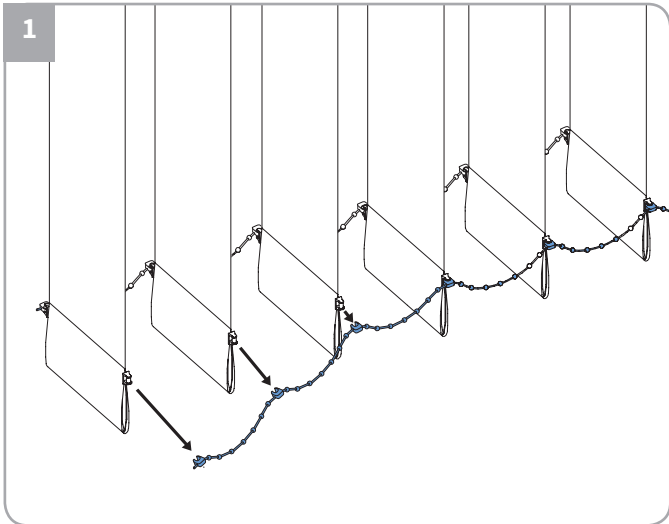

Z = 60 - 108 mm

Z = 108 - 156 mm

Z = 156 - 204 mm

Montage

Bediening

Ketting- en koordbediening

Zie pagina 10 'Kindveiligheid'

Mono-kettingbediening

Zie pagina 10 'Kindveiligheid'

Draaistangbediening

Draaistang- en koordbediening

Zie pagina 10 'Kindveiligheid'

Onderhoud

Demontage

Kindveiligheid - Koord/kettingbediening